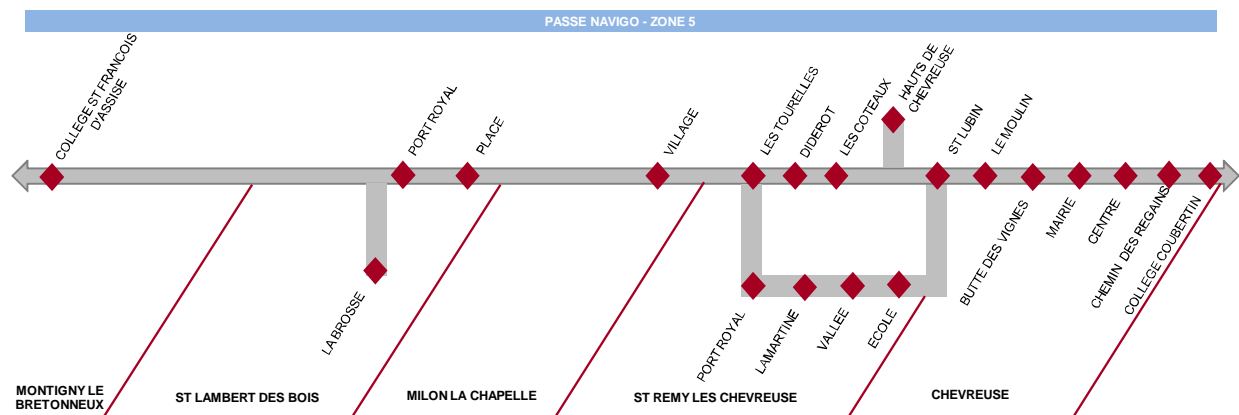

EN DIRECTION DE CHEVREUSE

Légende		SC	SC	SC	SC	SC	
Jours de fonctionnement		LMMeJV	LMJV	LMMeJV	Me	LMJV	
MONTIGNY LE BRETONNEUX	Collège St François				12:15	16:35	
	La Brosse	7:50		8:50	12:32	16:52	
	Port Royal	7:52		8:52	12:34	16:54	
ST LAMBERT DES BOIS	Place	7:53		8:53	12:35	16:55	
	Village	7:56		8:56	12:38	16:58	
MILON LA CHAPELLE	Rhodon - Les Tourelles	7:58	8:03	8:58	12:40	17:00	
	Rhodon - Port Royal				12:41	17:01	
	Rhodon - Les Ormeaux						
	Rhodon - La Cressonnière						
	Place						
	Gare RER						
	Rhodon - Lamartine				12:42	17:02	
	Rhodon - La Vallée				12:43	17:03	
	Rhodon - Ecoles				12:44	17:04	
	ST REMY LES CHEVREUSE	Rhodon - Diderot	7:59	8:04	8:59		
Rhodon - Les Coteaux		8:00	8:05	9:00			
Les Hauts de Chevreuse		8:05	8:10	9:05			
Groupe scolaire St Lubin		8:10	8:15	9:10	12:46	17:06	
Le Moulin					12:47	17:07	
Butte des Vignes					12:48	17:08	
Mairie					12:49	17:09	
Centre					12:50	17:10	
Chemin des Regains					12:51	17:11	
Collège P. de Coubertin		8:15		9:15	12:52	17:12	

LEGENDE :
L: Lundi   M: Mardi   Me: Mercredi   J: Jeudi   V: Vendredi   S: Samedi   D+JF: Dimanche et jour férié
SC: Circule uniquement pendant les périodes scolaires

Ces horaires ne sont donnés qu'à titre indicatif, ils peuvent être modifiés inopinément pour des raisons d'exploitation et sont sujets aux aléas de la circulation.

RENSEIGNEMENTS / INFORMATIONS

Horaires Internet : www.reseau-savac.fr

E-mail : transport@savac.fr - Tel : 01 30 52 45 00

Bureau d'accueil : 37 rue de Dampierre 78460 CHEVREUSE