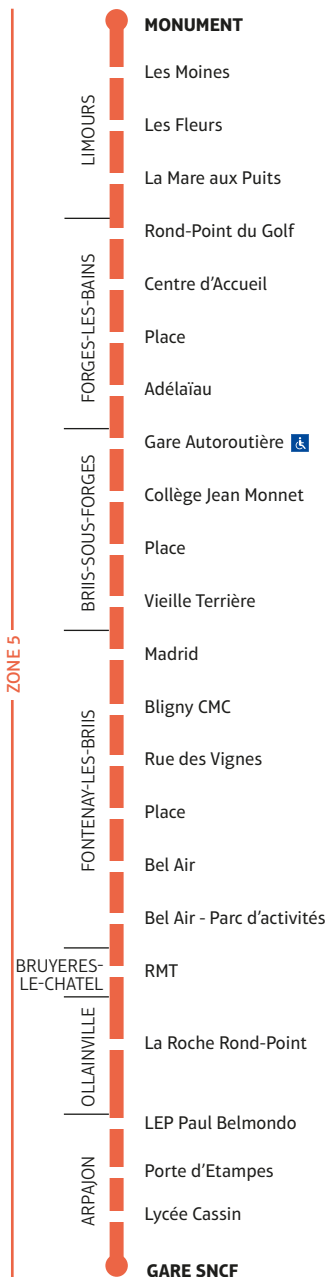

Jours de fonctionnement															
	12345	12345	12345	12345	12345	12345	12345	12345	12345	12345	12345	12345	12345	12345	12345	
LIMOURS																
Monument	6.30	6.45	7.00	7.15	7.30	8.00	8.15	9.15	11.50	13.10	14.10	16.30	17.30	18.00	18.30	19.10
Les Moines	6.31	6.46	7.01	7.16	7.31	8.01	8.16	9.16	11.51	13.11	14.11	16.31	17.31	18.01	18.31	19.11
Les Fleurs	6.32	6.47	7.02	7.17	7.32	8.02	8.17	9.17	11.52	13.12	14.12	16.32	17.32	18.02	18.32	19.12
La Mare aux Puits	6.33	6.48	7.03	7.18	7.33	8.03	8.18	9.18	11.53	13.13	14.13	16.33	17.33	18.03	18.33	19.13
Rond-point du Golf	6.35	6.50	7.05	7.20	7.35	8.05	8.20	9.20	11.55	13.15	14.15	16.35	17.35	18.05	18.35	19.15
Centre d'Accueil	6.36	6.51	7.06	7.21	7.36	8.06	8.21	9.21	11.56	13.16	14.16	16.36	17.36	18.06	18.36	19.16
Place	6.37	6.52	7.07	7.22	7.37	8.07	8.22	9.22	11.57	13.17	14.17	16.37	17.37	18.07	18.37	19.17
Adélaïau	6.38	6.53	7.08	7.23	7.38	8.08	8.23	9.23	11.58	13.18	14.18	16.38	17.38	18.08	18.38	19.18
Gare Autoroutière	6.44	6.59	7.14	7.29	7.44	8.14	8.29	9.29	12.03	13.25	14.25	16.45	17.45	18.15	18.45	19.25
Collège Jean Monnet	6.45	7.00	7.15	7.30	7.45	8.15	8.30	9.30	12.04	13.26	14.26	16.46	17.46	18.16	18.46	19.26
Place	6.46	7.01	7.16	7.31	7.46	8.16	8.31	9.31	12.04	13.26	14.26	16.46	17.46	18.16	18.46	19.26
Vieille Terrière	6.47	7.02	7.17	7.32	7.47	8.17	8.32	9.32	12.05	13.27	14.27	16.47	17.47	18.17	18.47	19.27
Madrid	6.49	7.04	7.19	7.34	7.49	8.19	8.34	9.34	12.07	13.29	14.29	16.49	17.49	18.19	18.49	19.29
Bligny CMC	6.51	7.06	7.21	7.36	7.51	8.21	8.36	9.36	12.09	13.31	14.31	16.51	17.51	18.21	18.51	19.31
Rue des Vignes	6.51	7.06	7.21	7.36	7.51	8.21	8.36	9.36	12.09	13.31	14.31	16.51	17.51	18.21	18.51	19.31
Place	6.53	7.08	7.23	7.38	7.53	8.23	8.38	9.38	12.09	13.33	14.33	16.53	17.53	18.23	18.53	19.33
Bel Air	6.55	7.10	7.25	7.40	7.55	8.25	8.40	9.40	12.09	13.35	14.35	16.55	17.55	18.25	18.55	19.35
Bel Air - Parc d'activités	6.57	7.12	7.27	7.42	7.57	8.27	8.42	9.42	12.09	13.37	14.37	16.57	17.57	18.27	18.57	19.37
RMT	7.14															
BRUYERES-LE-CHATTEL																
La Roche Rond-point	7.16															
ARPAJON																
LEP Paul Belmondo	7.20															
Porte d'Etampes	7.24															
Lycée Cassin	8.13															
Gare SNCF	7.27															

Jours de fonctionnement:

- 1 | Lundi
- 2 | Mardi
- 3 | Mercredi
- 4 | Jeudi
- 5 | Vendredi
- 6 | Samedi
- 7 | Dimanche et jours fériés