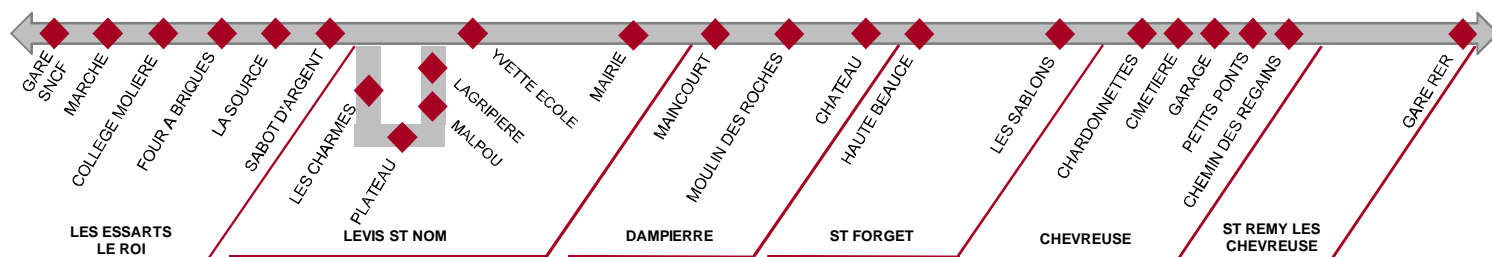

EN DIRECTION DE ST REMY LES CHEVREUSE

Légende		SC	SC	SC	SC	SC	SC
Jours de fonctionnement		LMMeJV	Me	Me	LMMeJV	LMMeJV	LMMeJV
LES ESSARTS LE ROI	Gare SNCF	7.10	12.35	13.37	16.05	17.14	18.37
	Marché	7.12	12.37	13.39	16.07	17.16	18.39
	Collège Les Molières	7.14	12.39	13.41	16.09	17.18	18.41
LEVIS SAINT NOM	Les Charmes		12.44	13.46	16.14	17.23	18.46
	La Gripière		12.47	13.49	16.17	17.26	18.49
	Yvette Ecole	7.17	12.49	13.51	16.19	17.28	18.51
	Mairie	7.22	12.54	13.56	16.24	17.33	18.56
DAMPIERRE	Maincourt	7.24			16.26	17.35	18.58
	Château	7.28			16.30	17.39	19.02
SAINT FORGET	Haute Beauce	7.29			16.31	17.40	19.03
	Les Sablons	7.31			16.33	17.42	19.05
CHEVREUSE	Chardonnettes	7.32			16.34	17.43	19.06
	Cimetière	7.33			16.35	17.44	19.07
	Garage	7.34			16.36	17.45	19.08
	Petits Ponts	7.35			16.37	17.46	19.09
	Chemin des Regains	7.36			16.38	17.47	19.10
ST REMY LES CHEVREUSE	Gare RER	7.40			16.42	17.51	19.14

PASSE NAVIGO - ZONE 5

LEGENDE :

L: Lundi M: Mardi Me: Mercredi J: Jeudi V: Vendredi S: Samedi D+JF: Dimanche et jour férié

A: Circule toute l'année

SC: Circule uniquement en période scolaire

Cette ligne ne circule pas le samedi et dimanche

Ces horaires ne sont donnés qu'à titre indicatif, ils peuvent être modifiés inopinément pour des raisons d'exploitation et sont sujets aux aléas de la circulation.

RENSEIGNEMENTS / INFORMATIONS

Horaires Internet : www.reseau-savac.fr

E-mail : transport@savac.fr - Tel : 01 30 52 45 00

Bureau d'accueil : 37 rue de Dampierre 78460 CHEVREUSE