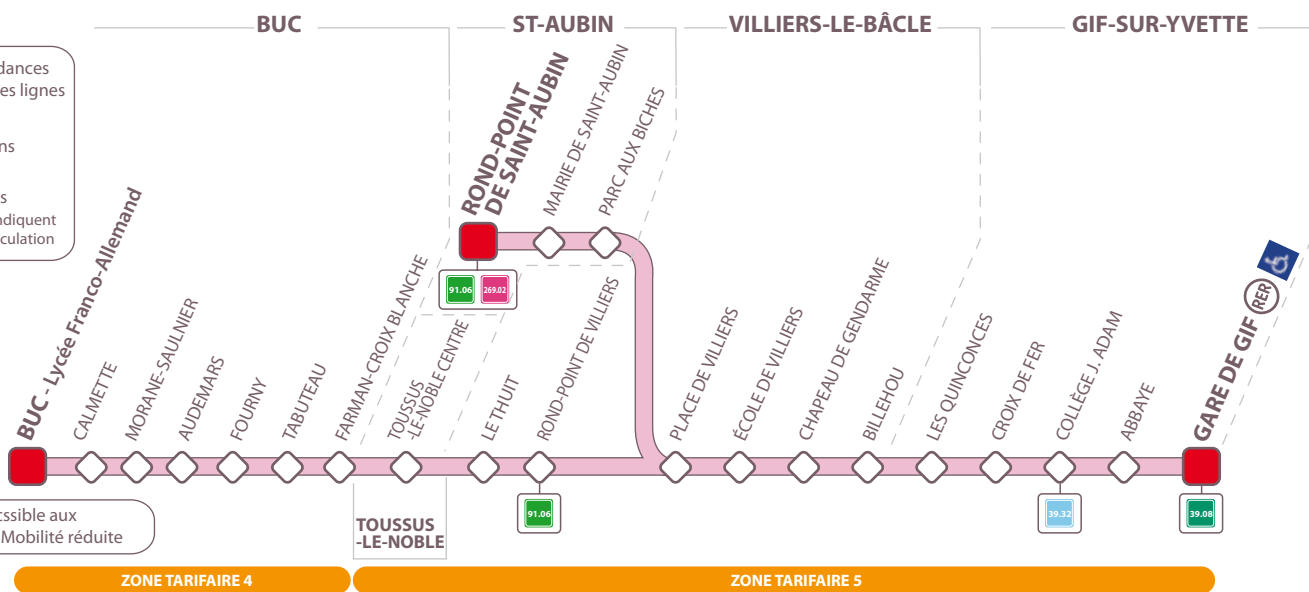

www.savac.fr

www.transport-idf.com

www.scientipole.fr

Document à ne pas jeter sur la voie publique.

91.06 Correspondances avec d'autres lignes

↔ arrêt dans les deux sens

→ arrêt dans un seul sens

Les flèches indiquent le sens de circulation

ZONE TARIFAIRE 4

ZONE TARIFAIRE 5

Du lundi au vendredi

Renvois à consulter

					b		a	a	c	c	
GIF-SUR-YVETTE	Gare de Gif (RER)	6:40	7:00	7:30	8:05	8:42	9:08	11:30	12:30	14:42	15:42
GIF-SUR-YVETTE	Collège Juliette Adam	6:42	7:02	7:32	8:07	8:44	9:10	11:32	12:32	14:45	15:45
VILLIERS-LE-BACLE	Billehou	6:46	7:06	7:36	8:11	8:48	9:14	11:36	12:36	14:49	15:49
VILLIERS-LE-BACLE	Place de Villiers	6:51	7:11	7:41	8:16	8:53	9:19	11:41	12:41	14:54	15:54
VILLIERS-LE-BACLE	Rond-Point de Villiers	6:52	7:12	7:42	8:17	8:54			12:42		
VILLIERS-LE-BACLE	Le Thuit					8:56			12:44		
ST AUBIN	Parc aux Biches						9:22	11:44		14:57	15:57
ST AUBIN	Mairie de Saint-Aubin						9:24	11:46		14:59	15:59
ST AUBIN	R.P. de St Aubin						9:25	11:47		15:00	16:00
TOUSSUS-LE-NOBLE	Centre de Toussus										
BUC	Farman-Croix Blanche	6:57	7:17	7:47	8:24						
BUC	Lycée F. Allemand	7:00	7:20	7:50	8:27						

a : Circule uniquement le mercredi en période scolaire - b : Dessert le lycée Franco Allemand en période scolaire - c : Circule uniquement en périodes scolaires les Lundi, Mardi, Jeudi et vendredi

Du lundi au vendredi