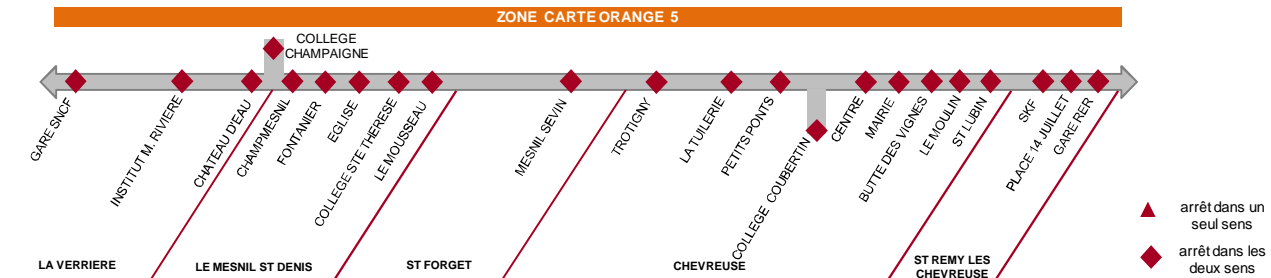

Légende		A	A	VAC	SC	A	VAC	SC	SC	SC	A	A	SC	A	A	A	A	A	A	
Jours de fonctionnement		LMMeJV	LMMeJV	LMMeJV	LMMeJV	LMMeJV	LMMeJV	LMMeJV	Me	Me	LMMeJV	LMMeJV	LMJV	LMMeJV	LMMeJV	LMMeJV	LMMeJV	LMMeJV	LMMeJV	
LA VERRIERE	Gare SNCF	6.50	7.13	7.55	7.55	8.12	8.57	8.57			13.18	16.38		17.08	17.46	18.06	18.20	18.48	19.08	
	Institut M. Rivière	6.52	7.15	7.57	7.57	8.14	8.59	8.59			13.20	16.40		17.10	17.48	18.08	18.22	18.50	19.10	
LE MESNIL-ST-DENIS	Chateau d'Eau	6.53	7.16	7.58	7.58	8.15	9.00	9.00			13.21	16.41		17.11	17.49	18.09	18.23	18.51	19.11	
	Collège Champaigne								12.40											
	Champmesnil	6.54	7.17	7.59	7.59	8.16	9.01	9.01			13.22	16.42		17.12	17.50	18.10	18.24	18.52	19.12	
	Fontanier	6.55	7.18	8.00	8.00	8.17	9.02	9.02			13.23	16.43		17.13	17.51	18.11	18.25	18.53	19.13	
LA VERRIERE	Eglise	6.56	7.19	8.01	8.01	8.18	9.03	9.03			13.24	16.44		17.14	17.52	18.12	18.26	18.54	19.14	
	Collège St-Thérèse								11.45				16.52							
	Le Mousseau	6.57	7.20	8.02	8.02	8.19	9.04	9.04	11.49		13.25	16.45	16.56	17.15	17.53	18.13	18.27	18.55	19.15	
SAINT-FORGET	Mesnil Sevin	6.59	7.22	8.04	8.05	8.21	9.06	9.07		12:50	13.27	16.47		17.17	17.55	18.15	18.29	18.57	19.17	
CHEVREUSE	Trotigny	7.01	7.24	8.06	8.08	8.23	9.08	9.10	11.54		13.29	16.49	17.01	17.19	17.57	18.17	18.31	18.59	19.19	
	La Tuilerie	7.03	7.26	8.08	8.10	8.25	9.10	9.12	11.57		13.31	16.51	17.04	17.21	17.59	18.19	18.33	19.01	19.21	
	Petits Ponts	7.04	7.27	8.09	8.11	8.26	9.11	9.13	11.58		13.32	16.52	17.05	17.22	18.00	18.20	18.34	19.02	19.22	
	Collège Coubertin				8.14			9.16	12.01				17.08							
LA VERRIERE	Centre	7.06	7.29	8.11	8.17	8.28	9.13	9.19			13.34	16.54		17.24	18.02	18.22	18.36	19.04	19.24	
	Mairie	7.07	7.30	8.12	8.18	8.29	9.14	9.20			13.35	16.55		17.25	18.03	18.23	18.37	19.05	19.25	
	Butte des Vignes	7.08	7.31	8.13	8.19	8.30	9.15	9.21			13.36	16.56		17.26	18.04	18.24	18.38	19.06	19.26	
	Le Moulin	7.09	7.32	8.14	8.20	8.31	9.16	9.22			13.37	16.57		17.27	18.05	18.25	18.39	19.07	19.27	
	St Lubin	7.10	7.33	8.15	8.21	8.32	9.17	9.23			13.38	16.58		17.28	18.06	18.26	18.40	19.08	19.28	
	SKF	7.12	7.35	8.17	8.23	8.34	9.19	9.25			13.40	17.00		17.30	18.08	18.28	18.42	19.10	19.30	
ST REMY LES CHEVREUSE	Place 14 Juillet	7.13	7.36	8.18	8.25	8.35	9.20	9.27			13.41	17.01		17.31	18.09	18.29	18.43	19.11	19.31	
	Gare RER	7.15	7.38	8.20	8.27	8.37	9.22	9.29			13.43	17.03		17.33	18.11	18.31	18.45	19.13	19.33	

LEGENDE :
L: lundi M: mardi Me: mercredi J: jeudi V: vendredi S: samedi D+JF: dimanche et jour férié
A: circule toute l'année
SC: circule uniquement en période scolaire
VAC: circule uniquement en vacances scolaires
Cette ligne ne circule pas le samedi et dimanche
Ces horaires ne sont donnés qu'à titre indicatif, ils peuvent être modifiés inopinément pour des raisons d'exploitation et sont sujets aux aléas de la circulation.