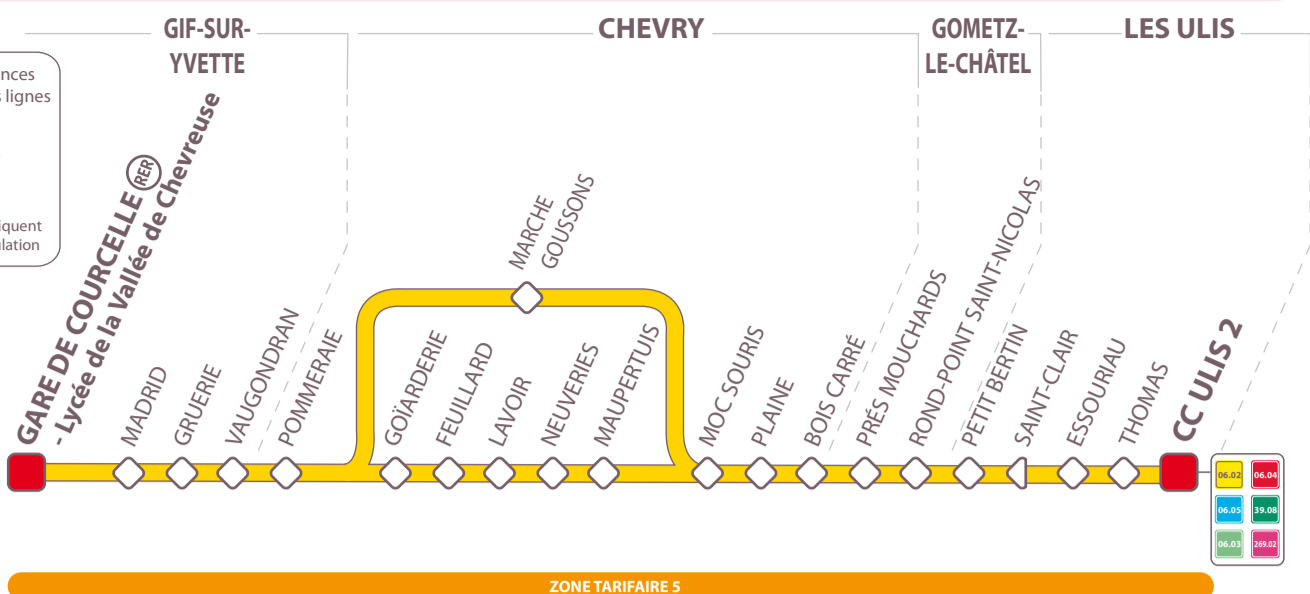

www.transport-idf.com  
www.scientipole.fr

Document à ne pas jeter sur la voie publique.

Ligne 39.19

Gare de Courcelle (RER) - Lycée de la Vallée de Chevreuse ↔ Gif-sur-Yvette-Chevry ↔ CC ULIS 2

- 06.03 Correspondances avec d'autres lignes
- arrêt dans les deux sens
- arrêt dans un seul sens
- Les flèches indiquent le sens de circulation

ZONE TARIFAIRE 5

06.03	06.04
06.05	06.06
06.07	06.08
06.09	06.10

Ligne 39.19

Gare de Courcelle (RER) - Lycée de la Vallée de Chevreuse → Gif-sur-Yvette-Chevry → CC ULIS 2

Aller

Du lundi au vendredi Périodes scolaires

Renvois à consulter														b	b	b	b	b
GIF-S/Y	Gare de Courcelle (RER) - Lycée	6:52	7:55	8:57	10:02	11:10	12:12	12:12	12:12	12:32	13:10	13:10	13:40	14:05				
GIF-S/Y	Vaugondran	6:55	7:58	9:00	10:05	11:13	12:15	12:15	12:15	12:35	13:13	13:13	13:43	14:08				
GIF-S/Y	Pommerai	6:57	8:00	9:02	10:07	11:15	12:17	12:17	12:17	12:37	13:15	13:15	13:45	14:10				
GIF-S/Y	Marché Goussons								12:19				13:17					
GIF-S/Y	Goïarderie	6:58	8:01	9:04	10:08	11:16	12:18			12:18	12:38	13:16		13:46	14:11			
GIF-S/Y	Maupertuis	7:03	8:07	9:09	10:12	11:20	12:22			12:22	12:42	13:20		13:50	14:16			
GIF-S/Y	Moc Souris	7:04	8:09	9:10	10:14	11:21	12:23			12:23	12:43	13:21	13:18	13:51	14:17			
GIF-S/Y	Plaine	7:05	8:10	9:12	10:15	11:22	12:24			12:24	12:44	13:22	13:19	13:52	14:18			
GIF-S/Y	Prés Mouchard	7:07	8:14	9:15	10:18	11:24	12:26			12:26	12:46	13:24	13:21	13:54	14:20			
GOMETZ-LE-CHATEL	R.P. St Nicolas	7:08	8:15	9:17	10:21	11:27	12:29					13:26			14:22			
GOMETZ-LE-CHATEL	Petit Bertin		8:16	9:18														
LES ULIS	Essouriau		8:20	9:22														
LES ULIS	Thomas		8:22	9:24														
LES ULIS	CC Ulis 2	7:15	8:24	9:26	10:25	11:32	12:34				13:30			14:27				