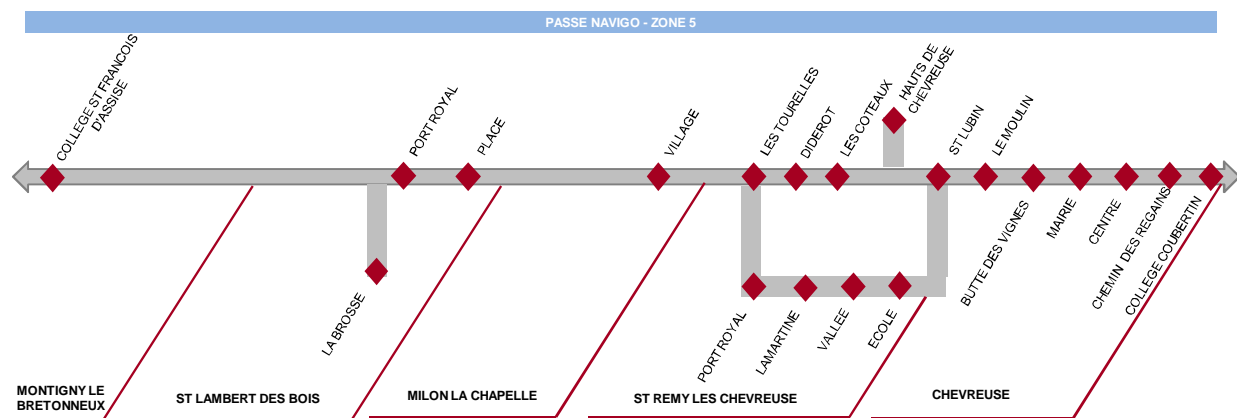

EN DIRECTION DE CHEVREUSE

Légende		SC	SC	SC	SC	SC
Jours de fonctionnement		LMMeJV	LMJV	LMMeJV	Me	LMJV
MONTIGNY LE BRETONNEUX	Collège St François				12:15	16:35
	La Brosse	7:50		8:50	12:32	16:52
	Port Royal	7:52		8:52	12:34	16:54
ST LAMBERT DES BOIS	Place	7:53		8:53	12:35	16:55
	Village	7:56		8:56	12:38	16:58
MILON LA CHAPELLE	Rhodon - Les Tourelles	7:58	8:03	8:58	12:40	17:00
	Rhodon - Port Royal				12:41	17:01
	Rhodon - Les Ormeaux					
	Rhodon - La Cressonnière					
	Place					
ST REMY LES CHEVREUSE	Gare RER					
	Rhodon - Lamartine				12:42	17:02
	Rhodon - La Vallée				12:43	17:03
	Rhodon - Ecoles				12:44	17:04
	Rhodon - Diderot	7:59	8:04	8:59		
	Rhodon - Les Coteaux	8:00	8:05	9:00		
	Les Hauts de Chevreuse	8:05	8:10	9:05		
	Groupe scolaire St Lubin	8:10	8:15	9:10	12:46	17:06
	Le Moulin				12:47	17:07
	Butte des Vignes				12:48	17:08
CHEVREUSE	Mairie				12:49	17:09
	Centre				12:50	17:10
	Chemin des Regains				12:51	17:11
	Collège P. de Coubertin	8:15		9:15	12:52	17:12

LEGENDE :
L: Lundi   M: Mardi   Me: Mercredi   J: Jeudi   V: Vendredi   S: Samedi   D+JF: Dimanche et jour férié
SC: Circule uniquement pendant les périodes scolaires
♦ arrêt dans les deux sens
▲ arrêt dans un seul sens

Ces horaires ne sont donnés qu'à titre indicatif, ils peuvent être modifiés inopinément pour des raisons d'exploitation et sont sujets aux aléas de la circulation.

RENSEIGNEMENTS / INFORMATIONS

Horaires Internet : www.reseau-savac.fr

E-mail : transport@savac.fr - Tel : 01 30 52 45 00

Bureau d'accueil : 37 rue de Dampierre 78460 CHEVREUSE