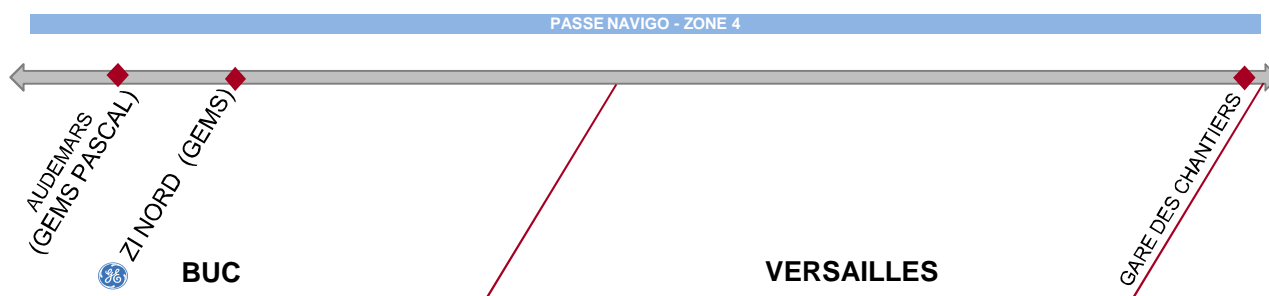

**262G**  
**GEMS**

**VERSAILLES**  
↑  
**BUC**

(Gare SNCF)  
(Z.I.)

**HORAIRES HIVER**  
**A partir du 30 Août 2010**

**ALLER SEMAINE**

Légende		A	A	A	A	A	A	A	A	A	A	A	A	A	A	A	A
Jours de fonctionnement		LMMeJV	LMMeJV	LMMeJV	LMMeJV	LMMeJV	LMMeJV	LMMeJV	LMMeJV	LMMeJV	LMMeJV	LMMeJV	LMMeJV	LMMeJV	LMMeJV	LMMeJV	LMMeJV
<b>VERSAILLES</b>	Gare des Chantiers	6:52	7:10	7:23	7:38	7:50	7:58	8:06	8:16	8:26	8:38	8:48	8:58	9:02	9:10	9:20	9:30
<b>BUC</b>	Z.I. Nord ( GEMS )	7:02	7:20	7:43	7:58	8:10	8:18	8:26	8:36	8:46	8:58	9:08	9:18	9:22	9:30	9:40	9:50
	Audemars ( GEMS Pascal )	7:05	7:23	7:46	8:01	8:13	8:21	8:29	8:39	8:49	9:01	9:11	9:21	9:25	9:33	9:43	9:53

**RETOUR SEMAINE**

Légende		A	A	A	A	A	A	A	A	A	A	A	A	A	A	A	A
Jours de fonctionnement		JV	LMMeJV	LMMeJV	LMMeJV	LMMeJV	LMMeJV	LMMeJV	LMMeJV	LMMeJV	LMMeJV	LMMeJV	LMMeJV	LMMeJV	LMMeJV	LMMeJV	LMMeJV
<b>BUC</b>	Audemars ( GEMS Pascal )	14:45	15:05	15:25	15:45	16:05	16:25	16:45	17:05	17:20	17:32	17:48	18:05	18:20	18:32	18:48	19:05
	Z.I. Nord ( GEMS )	14:48	15:08	15:28	15:48	16:08	16:28	16:48	17:08	17:23	17:35	17:51	18:08	18:23	18:35	18:51	19:08
<b>VERSAILLES</b>	Gare des Chantiers	15:03	15:23	15:43	16:03	16:23	16:43	17:03	17:23	17:38	17:50	18:06	18:23	18:38	18:50	19:06	19:23

Légende		A	A
Jours de fonctionnement		LMMeJV	LMMeJV
<b>BUC</b>	Audemars ( GEMS Pascal )	19:20	19:32
	Z.I. Nord ( GEMS )	19:23	19:35
<b>VERSAILLES</b>	Gare des Chantiers	19:38	19:50

- ◆ arrêt dans les deux sens
- ▲ arrêt dans un seul sens

**LEGENDE :**

L: Lundi      M: Mardi      Me: Mercredi      J: Jeudi      V: Vendredi

A: Circule toute l'année

**Cette ligne ne circule pas le samedi et dimanche**

**Ces horaires ne sont donnés qu'à titre indicatif, ils peuvent être modifiés inopinément pour des raisons d'exploitation et sont sujets aux aléas de la circulation.**