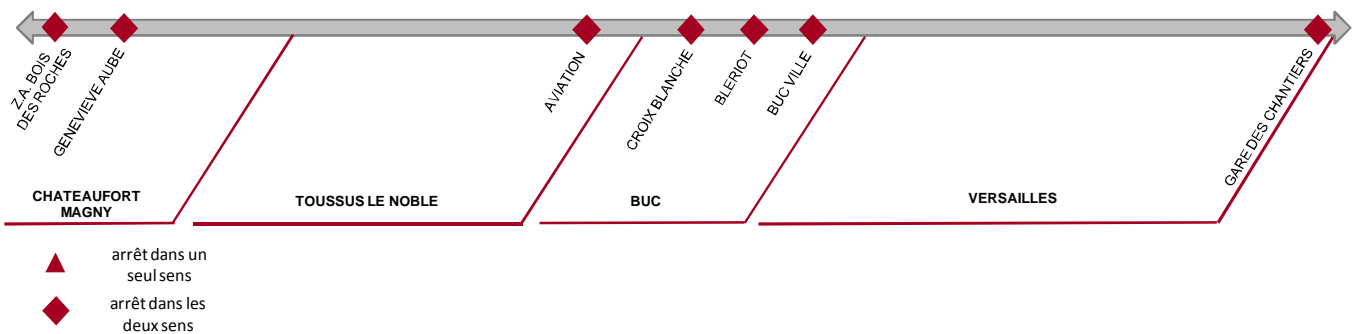

263

VERSAILLES ↓ ↑ CHATEAUFORT

(Gare des Chantiers)

(Z.A. du Bois des Roches)

HORAIRES HIVER A partir du 30 Août 2010

ALLER SEMAINE

	<i>Jours de fonctionnement</i>	LMMeJV	LMMeJV	LMMeJV
VERSAILLES	Gare des Chantiers / Sernam	7:40	8:40	9:40
BUC	Ville	7:50	8:50	9:50
	Blériot	7:53	8:53	9:53
	Croix Blanche	7:55	8:55	9:55
TOUSSUS LE NOBLE	Aviation	7:57	8:57	9:57
CHATEAUFORT/MAGNY	Geneviève Aube	8:02	9:02	10:02
	Z.A. du Bois des Roches	8:04	9:04	10:04

RETOUR SEMAINE

	<i>Jours de fonctionnement</i>	LMMeJV	LMMeJV	LMMeJV
CHATEAUFORT/MAGNY	Z.A. du Bois des Roches	17:00	18:00	19:00
	Geneviève Aube	17:01	18:01	19:01
TOUSSUS LE NOBLE	Aviation	17:06	18:06	19:06
BUC	Croix Blanche	17:08	18:08	19:08
	Blériot	17:10	18:10	19:10
VERSAILLES	Ville	17:13	18:13	19:13
	Porte de Buc	17:20	18:20	19:20
	Gare des Chantiers / Sernam	17:24	18:24	19:24

PASSE NAVIGO - ZONE 5

PASSE NAVIGO - ZONE 4

LEGENDE :

L: Lundi M: Mardi Me: Mercredi J: Jeudi V: Vendredi

Cette ligne ne circule pas le samedi et dimanche

Ces horaires ne sont donnés qu'à titre indicatif, ils peuvent être modifiés inopinément pour des raisons d'exploitation et sont sujets aux aléas de la circulation.