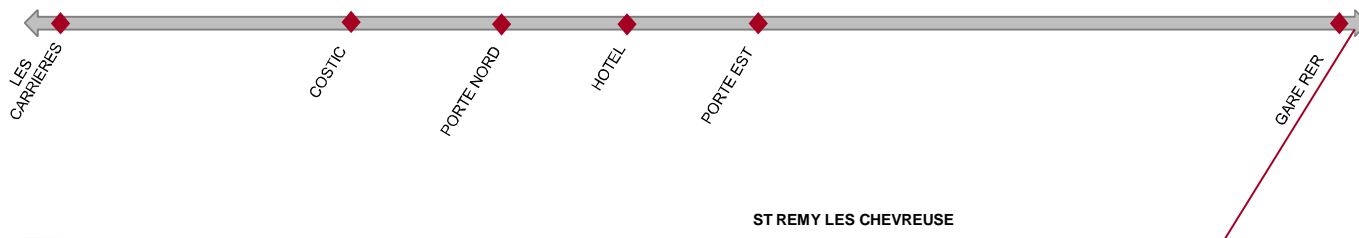

39.10

ST REMY LES CHEVREUSE

(Gare RER)

DOMAINE DE ST PAUL

(Les Carrières)

HORAIRES HIVER A partir du 30 Août 2010

SEMAINE

EN DIRECTION DE ST REMY LES CHEVREUSE - LES CARRIERES

Légende		A	A	A	A	A	SC
Jours de fonctionnement		LMMeJV	LMMeJV	LMMeJV	LMMeJV	LMMeJ	L
Arrivée RER		7:58	8:22	8:34	8:46	9:13	10:13
ST-REMY-LES-CHEVREUSE	Gare RER	8:01	8:25	8:36	8:49	9:16	10:16
	Porte Est	8:06	8:30	8:41	8:54	9:21	10:21
	Hôtel	8:08	8:32	8:43	8:56	9:23	10:23
	Porte Nord	8:09	8:33	8:44	8:57	9:24	10:24
	Costic	8:11	8:35	8:46	8:59	9:26	10:26
	Les Carrières	8:16	8:40	8:51	9:04	9:31	10:31

PASSE NAVGO - ZONE 5

- ◆ arrêt dans les deux sens
- ▲ arrêt dans un seul sens

LEGENDE :

L: Lundi M: Mardi Me: Mercredi J: Jeudi V: Vendredi S: Samedi D+JF: Dimanche et jour férié

A: Circule toute l'année

SC: Circule uniquement en période scolaire