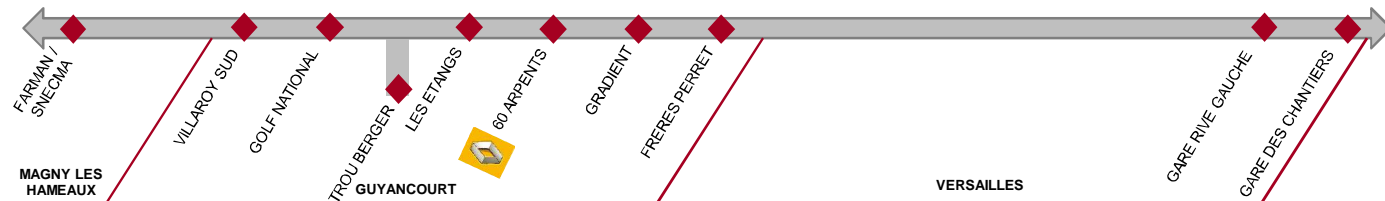

Légende		A	A	A	A	A	A	A	A	A	A	A	A	A	A	A	A	
Jours de fonctionnement		LMMeJV	LMMeJV	LMMeJV	LMMeJV	LMMeJV	LMMeJV	LMMeJV	LMMeJV	LMMeJV	LMMeJV	LMMeJV	LMMeJV	LMMeJV	LMMeJV	LMMeJV	LMMeJV	
MAGNY/HAMEAUX	Farman/Snecma		17.10					17.44	17.56		18.10	18.22			19.05		21.45	
	Villarois sud		17.12					17.46	17.58		18.12	18.24			19.07		21.47	
GUYANCOURT	Golf National		17.13					17.47	17.59		18.13	18.25			19.08		21.48	
	TECHNO. Trou Berger		17.14		17.27			17.48	18.00		18.14	18.26	18.40		19.09	19.30	19.58	21.49
	TECHNO. 60 Arpents	17.14	17.19	17.25	17.32	17.42	17.48	17.53	18.05	18.13	18.19	18.31	18.45	19.05	19.14	19.35	20.03	21.54
	TECHNO. Gradient	17.15	17.20	17.26	17.33	17.43	17.49	17.54	18.06	18.14	18.20	18.32	18.46	19.06	19.15	19.36	20.04	21.55
	Frères Perret	17.17	17.22	17.28	17.35	17.45	17.51	17.56	18.08	18.16	18.22	18.34	18.48	19.08	19.17	19.38	20.06	21.57
	Gare Rive Gauche	17.28	17.33	17.39	17.46	17.56	18.02	18.07	18.19	18.27	18.33	18.45	18.59	19.19	19.28	19.49	20.17	22.08
VERSAILLES	Gare Rive Gauche	17.28	17.33	17.39	17.46	17.56	18.02	18.07	18.19	18.27	18.33	18.45	18.59	19.19	19.28	19.49	20.17	22.08
	Gare des Chantiers	17.33	17.38	17.44	17.51	18.01	18.07	18.12	18.24	18.32	18.38	18.50	19.04	19.24	19.33	19.54	20.22	22.13

PASSE NAVIGO - ZONE 5

PASSE NAVIGO - ZONE 4

LEGENDE :

L: Lundi M: Mardi Me: Mercredi J: Jeudi V: Vendredi S: Samedi D+JF: Dimanche et jours fériés

A: Circule toute l'année

SC: Circule uniquement en période scolaire

Cette ligne ne circule pas le samedi et dimanche

Ces horaires ne sont donnés qu'à titre indicatif, ils peuvent être modifiés inopinément pour des raisons d'exploitation et sont sujets aux aléas de la circulation.

RENSEIGNEMENTS / INFORMATIONS

Horaires Internet : www.reseau-savac.fr

E-mail : transport@savac.fr - Tel : 01 30 52 45 00

Bureau d'accueil : 37 rue de Dampierre 78460 CHEVREUSE