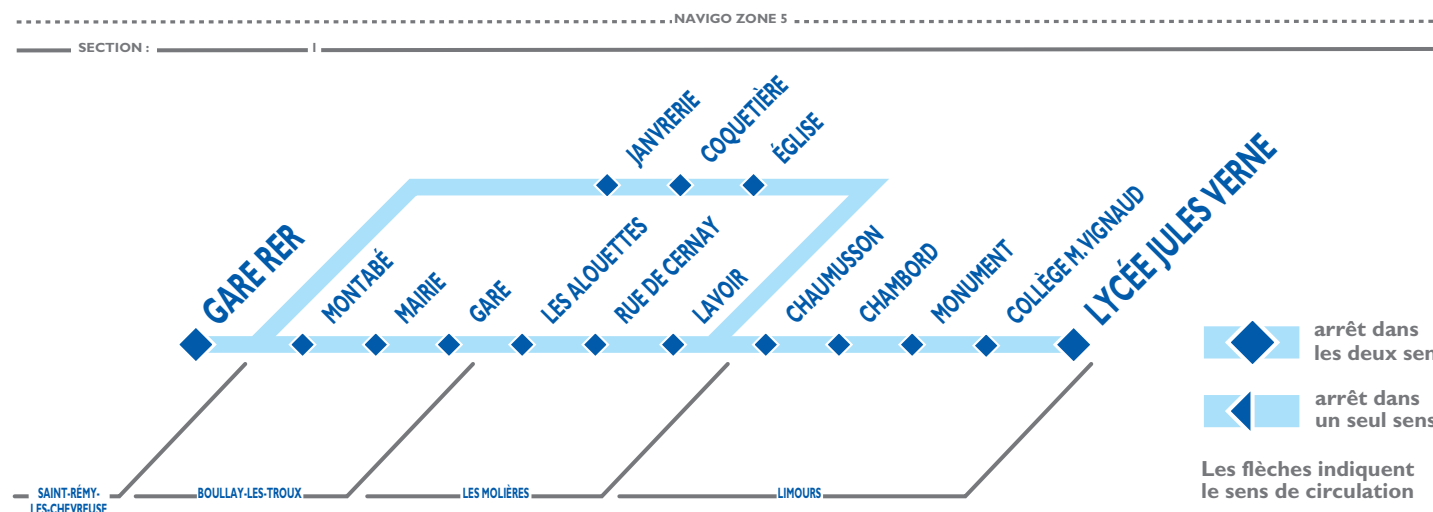

de LIMOURS vers SAINT-REMY-LES-CHEVREUSE Gare RER		Renvois à consulter																					
		e	f	a	b	a	c	a	c	a	d	e	e	e	a	d	e	e	e	e	e	e	e
LIMOURS	Lycée J.Verne											12.10	13.10	16.10	17.10								
	Collège M.Vignaud											12.15	12.15	13.15	16.15	17.15							
	Monument	09.23	12.19	|	13.19	|	16.19	17.19	|	18.25													
	Chaumusson	09.26	12.21	|	13.21	|	16.21	17.21	|	18.28													
LES MOLIÈRES	Janvrerie	08.50	|	|	|	|	|	|	17.18	|	|	17.48	|	18.12	18.48	19.12	19.36						
	Coquetière	08.54	|	|	|	|	|	|	|	|	|	|	|	|	|	|	|						
	Eglise	08.56	|	|	|	|	|	|	|	|	|	|	|	|	|	|	|						
	Lavoir	08.57	09.29	12.24	12.24	13.24	16.24	16.24	|	17.24	17.24	|	18.31	|	|	|	|						
BOULLAY-LES-TROUX	Gare	09.00	09.32	12.28	12.27	13.28	16.27	16.28	|	17.28	17.27	|	18.34	|	|	|	|						
	Mairie	09.02	09.34	12.30	12.29	13.30	16.29	16.30	|	17.30	17.29	|	18.36	|	|	|	|						
	Montabé	09.04	09.36	12.32	12.32	13.32	16.32	16.32	|	17.32	17.32	|	18.38	|	|	|	|						
ST-REMY-LES-CHEVREUSE	Gare RER	09.08	09.40	12.36	12.36	13.36	16.36	17.23	17.36	17.53	18.42	18.17	18.53	19.17	19.41								

**DIMANCHE ET
JOURS FÉRIÉS**

AUCUN SERVICE

Schéma de la ligne 39.13

Titres de transport

- **TICKET D'ACCÈS À BORD :**
  - Ticket simple à l'unité : il est délivré par le conducteur et est valable uniquement dans le bus.
- **TICKET t+**
  - Il permet la correspondance Bus/Bus pendant 1h30 entre la première et la dernière validation.
- **ABONNEMENTS sur Passe Navigo :**
  - Carte Intégrale (annuel)
  - Carte Imagine « R » collégien, lycéen, étudiant (cette carte doit être rechargée en gare)
  - Navigo (zone 5)
  - Carte Solidarité transport (annuel)
- **AUTRES TITRES DE TRANSPORT :**
  - Carte Scolaire OPTILE (année scolaire)
  - Carte Rubis (annuel)
  - Carte Mobilis (journée)
  - Carte Paris Visite (journée)

Le transport est gratuit pour les enfants de moins de 4 ans.

- **IMPORTANT :**
  - Le voyageur est tenu de présenter un titre de transport valable au conducteur et sur demande d'un contrôleur et de le conserver sur lui durant le trajet.
  - Tout titre de transport doit être validé dès l'accès au bus, la non validation donne lieu à des poursuites.

Amplitudes et fréquences

**DU LUNDI
AU VENDREDI**

	St-Rémy-les-Chevreuse	Limours
Premier départ	06h30	06h46
Dernier départ	19h47	18h25

Ne circule pas le dimanche et jours fériés.