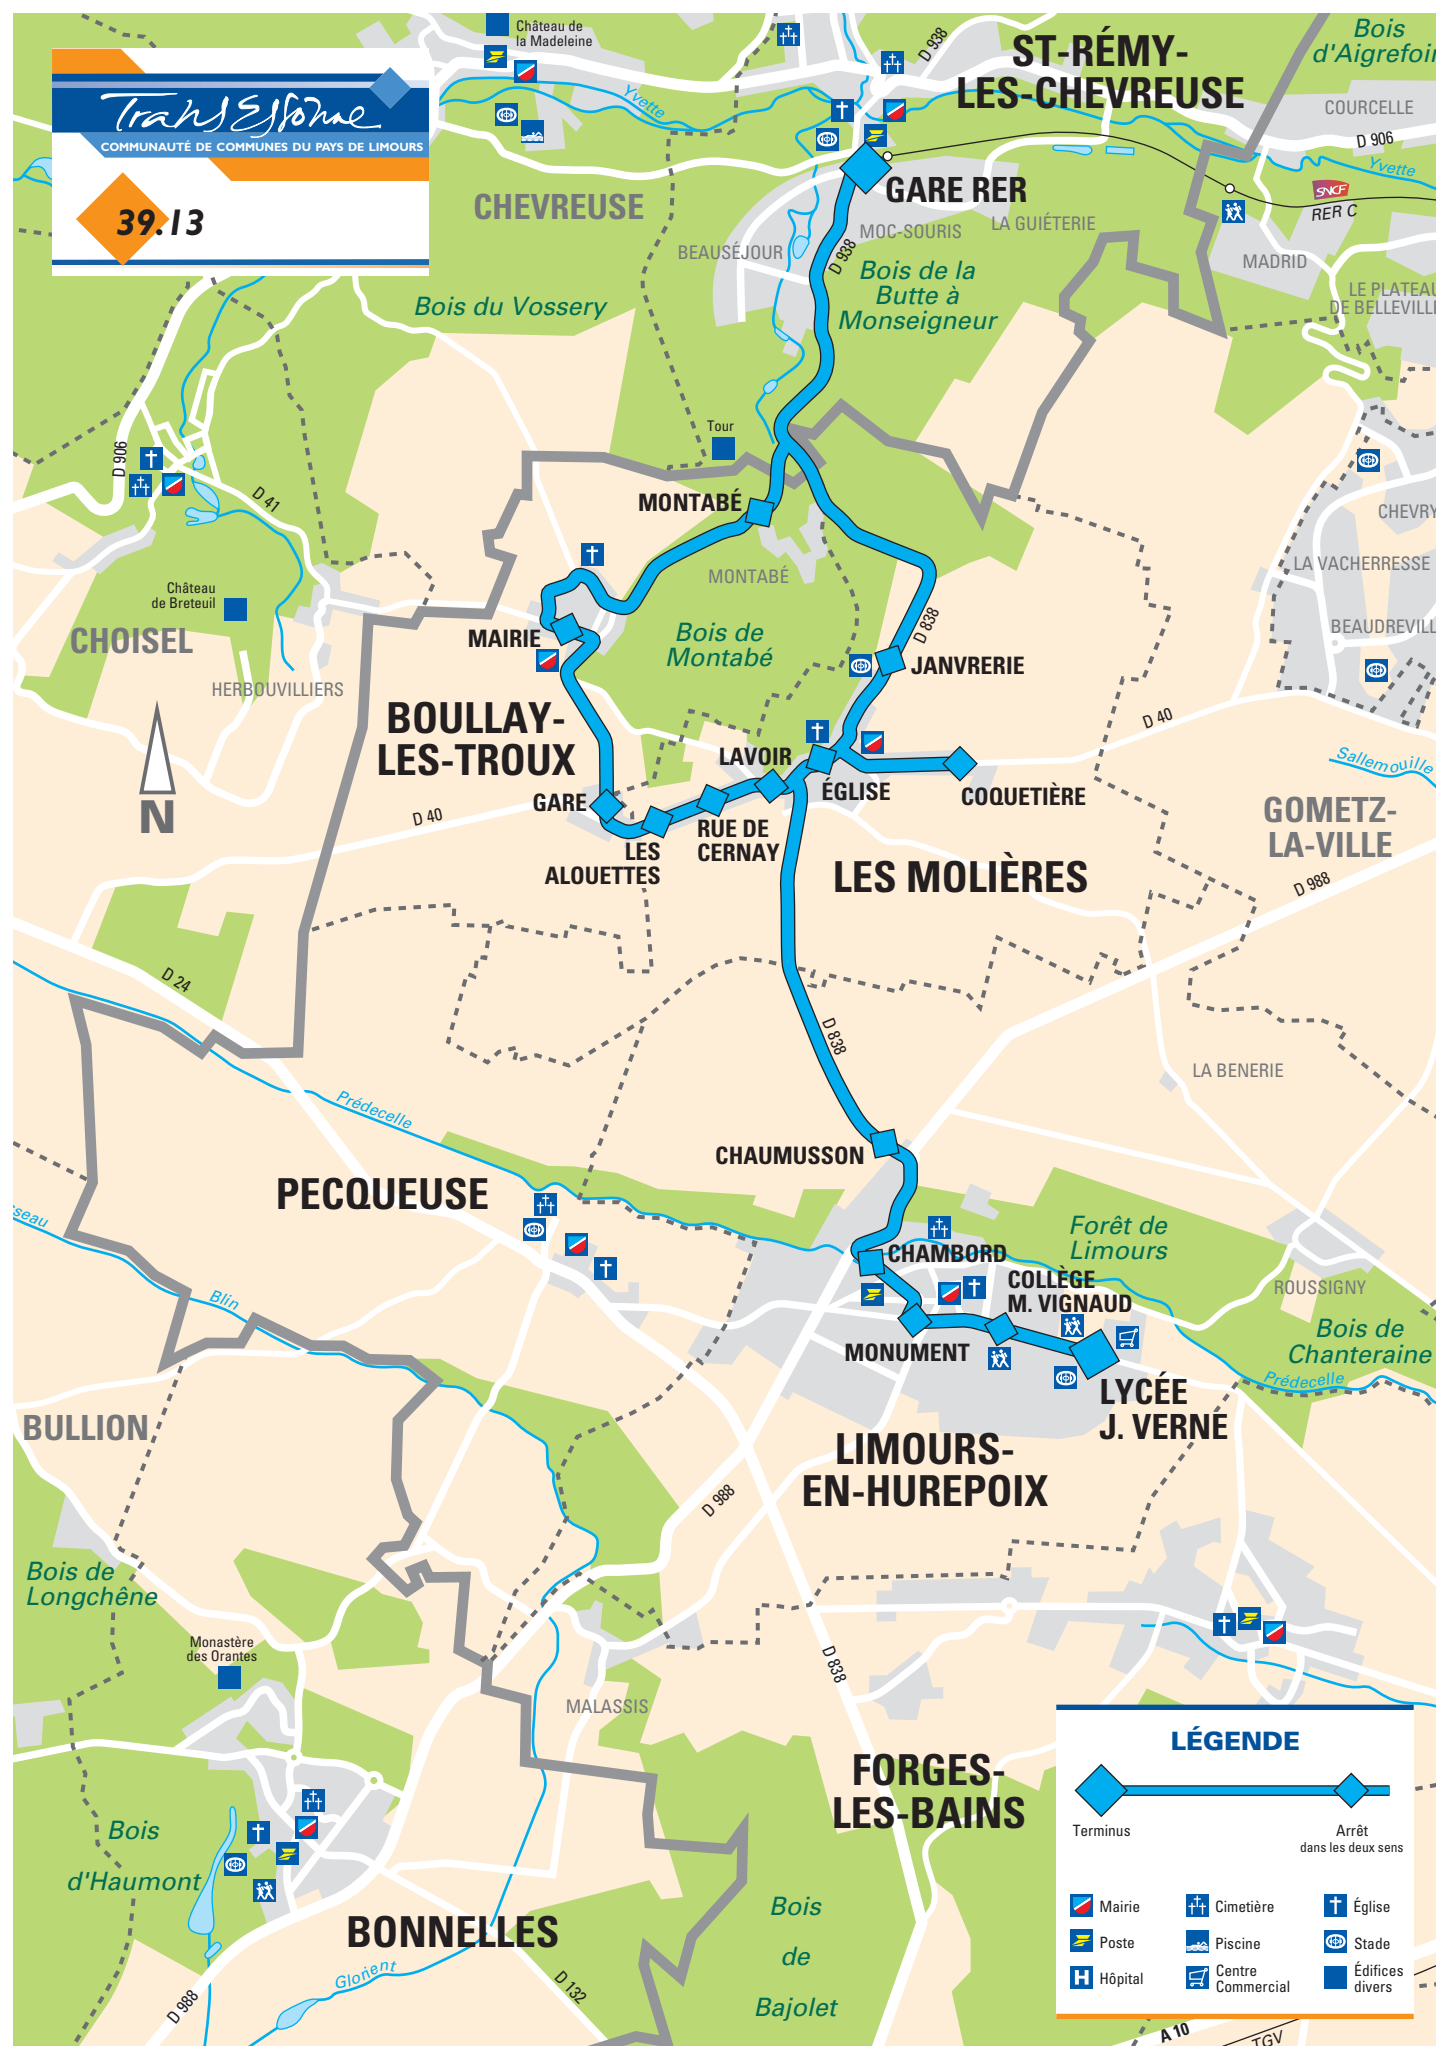

TransEssonne

COMMUNAUTÉ DE COMMUNES DU PAYS DE LIMOURS

Plan de la ligne 39.13

HORAIRES D'HIVER
ET PLAN

Horaires valables
à compter du
30 août 2010

ST-RÉMY-LES-CHEVREUSE
LIMOURS

39.13

Renseignements

Pour toute information sur cette ligne,
prenez contact avec :

37-39, rue de Dampierre
78472 CHEVREUSE Cedex
Tél. 01 30 52 45 00

Fax 01 30 52 48 23
Internet : <http://www.savac.fr>
<http://www.transport-idf.com>

Document à ne pas jeter sur la voie publique.

LÉGENDE

Terminus	Arrêt dans les deux sens
Mairie	Cimetière
Poste	Piscine
Hôpital	Stade
	Centre Commercial
	Édifices divers

Euro RSCG C&O / © Quinte&sens - 6500 / juillet 2010