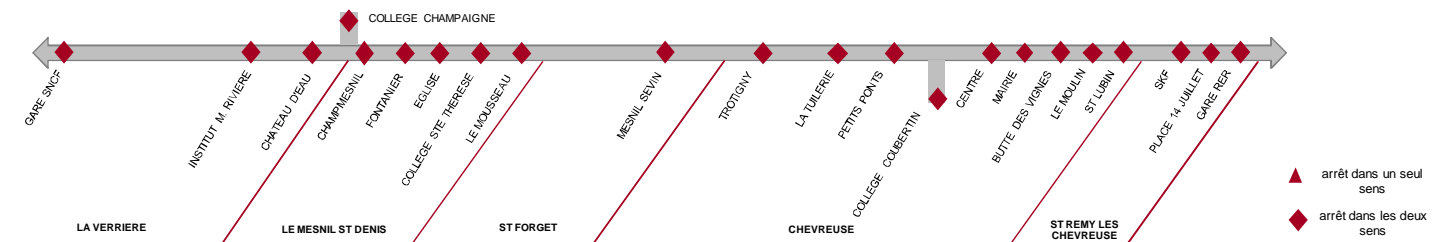

PASSE NAVIGO - ZONE 5

LEGENDE :

L: Lundi M: Mardi Me: Mercredi J: Jeudi V: Vendredi S: Samedi D+JF: Dimanche et jour férié

A: Circule toute l'année

VAC: Circule uniquement en vacances scolaires

SC: Circule uniquement en période scolaire

Cette ligne ne circule pas le samedi et dimanche

Ces horaires ne sont donnés qu'à titre indicatif, ils peuvent être modifiés inopinément pour des raisons d'exploitation et sont sujets aux aléas de la circulation.

RENSEIGNEMENTS / INFORMATIONS

Horaires Internet : www.reseau-savac.fr

E-mail : transport@savac.fr - Tel : 01 30 52 45 00

Bureau d'accueil : 37 rue de Dampierre 78460 CHEVREUSE