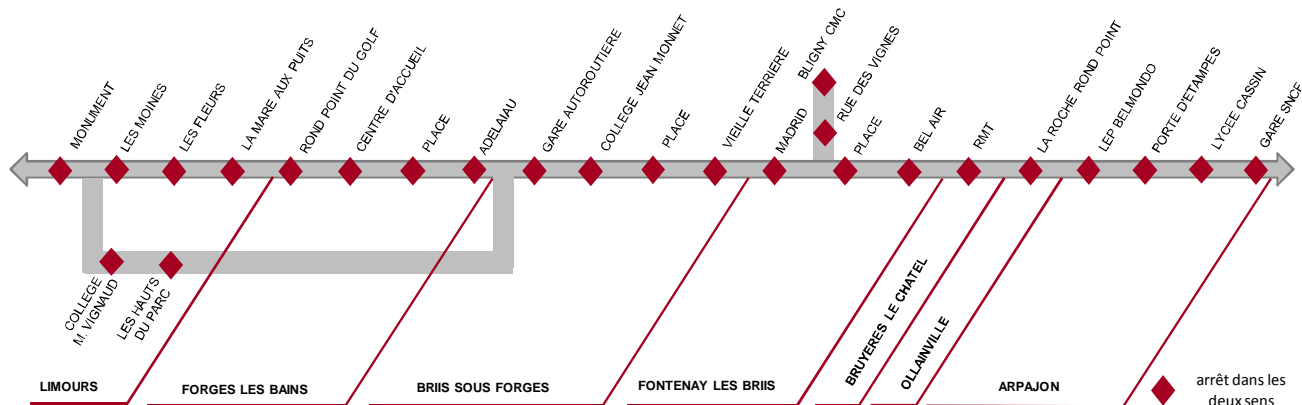

EN DIRECTION DE LIMOURS

		Légende										
		Jours de fonctionnement										
		LMMeJV	LMMeJV	LMMeJV	LMMeJV	a	a	LMMeJV	LMMeJV	LMMeJV	LMMeJV	LMMeJV
ARPAJON	Gare SNCF				8.20							
	Lycée Cassin					12.55					18.10	
	Porte d'Etampes				8.21	13.00					18.14	
	LEP Paul Belmondo				8.25	13.04					18.18	
OLLAINVILLE	La Roche Rond-point				8.27	13.06				18.20		
BRUYERES-LE-CHATEL	RMT				8.29	13.08				18.22		
FONTENAY-LES-BRIIS	Bel air				8.32	13.11				18.26		
	Place				8.35	13.12				18.28		
	Bligny CMC					13.14						
BRIIS-SOUS-FORGES	Madrid					13.16				18.29		
	Place				8.40	13.19				18.32		
	Gare Autoroutière	7.30	8.00	8.30	8.45	13.21	17.20	17.50	18.20	18.35	18.50	19.20
FORGES-LES-BAINS	Adélaïau	7.34	8.04	8.34		13.24	17.24	17.54	18.24	18.39	18.54	19.24
	Place	7.35	8.05	8.35		13.25	17.25	17.55	18.25	18.40	18.55	19.25
	Centre d'Accueil	7.36	8.06	8.36		13.26	17.26	17.56	18.26	18.41	18.56	19.26
	Rond-point du Golf	7.37	8.07	8.37		13.27	17.27	17.57	18.27	18.42	18.57	19.27
LIMOURS	Les Fleurs	7.40	8.10	8.40		13.30	17.30	18.00	18.30	18.45	19.00	19.30
	Les Moines	7.41	8.11	8.41		13.31	17.31	18.01	18.31	18.46	19.01	19.31
	Monument	7.44	8.14	8.44		8.58	13.32	17.34	18.04	18.34	18.48	19.04
	Collège M. Vignaud				8.54							
	Les Hauts du Parc				8.52							

LEGENDE :

L: Lundi   M: Mardi   Me: Mercredi   J: Jeudi   V: Vendredi   S: Samedi
D+JF: Dimanche et jour férié

a : Circule uniquement pendant les périodes scolaires
b : Circule uniquement pendant les vacances scolaires

Ces horaires ne sont donnés qu'à titre indicatif, ils peuvent être modifiés inopinément pour des raisons d'exploitation et sont sujets aux aléas de la circulation.

RENSEIGNEMENTS / INFORMATIONS

Horaires Internet : www.reseau-savac.fr

E-mail : transport@savac.fr - Tel : 01 30 52 45 00

Bureau d'accueil : 37 rue de Dampierre 78460 CHEVREUSE

SAVAC
transports DE LA FRANCE