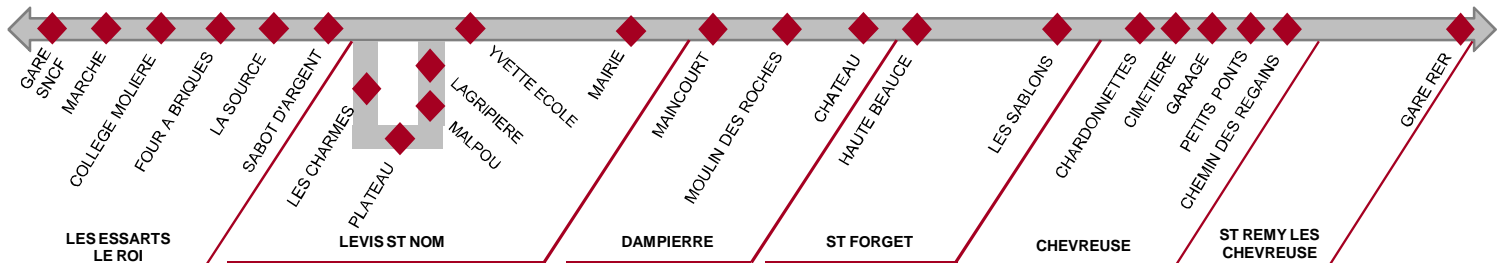

## SEMAINE EN DIRECTION DES ESSARTS LE ROI

Légende		SC	SC	SC	SC	SC	SC	
Jours de fonctionnement		LMMeJV	LMMeJV	LMMeJV	LMMeJV	LMMeJV	LMMeJV	
<b>ST REMY LES CHEVREUSE</b>	Gare RER		7.47		16.39	17.47	19.05	
	<b>CHEVREUSE</b>	Chemin des Regains		7.51		16.43	17.51	19.09
		Petits Ponts		7.52		16.44	17.52	19.10
		Garage		7.53		16.45	17.53	19.11
		Cimetière		7.54		16.46	17.54	19.12
<b>SAINT FORGET</b>	Chardonnettes		7.55		16.47	17.55	19.13	
	Les Sablons		7.56		16.48	17.56	19.14	
	Haute Beauce		7.58		16.50	17.58	19.16	
<b>DAMPIERRE</b>	Château		7.59		16.51	17.59	19.17	
	Maincourt		8.03		16.55	18.03	19.21	
<b>LEVIS SAINT NOM</b>	Mairie	7.17	8.05	9.05	16.57	18.05	19.23	
	Yvette Ecole	7.22	8.10	9.10	17.02	18.10	19.28	
	La Gripière	7.24	8.13	9.12				
<b>LES ESSARTS LE ROI</b>	Les Charmes	7.27	8.21	9.15				
	Collège Molière	7.32	8.24	9.20	17.05	18.13	19.31	
	Marché	7.34	8.26	9.22	17.07	18.15	19.33	
	Gare SNCF	7.36	8.28	9.24	17.09	18.17	19.35	

## EN DIRECTION DE ST REMY LES CHEVREUSE

Légende		SC	SC	SC	SC	SC	SC
Jours de fonctionnement		LMMeJV	Me	Me	LMMeJV	LMMeJV	LMMeJV
<b>LES ESSARTS LE ROI</b>	Gare SNCF	7.10	12.35	13.25	15.56	17.10	18.25
	Marché	7.12	12.37	13.27	15.58	17.12	18.27
	Collège Molière	7.14	12.39	13.29	16.00	17.14	18.29
<b>LEVIS SAINT NOM</b>	Les Charmes		12.44	13.34	16.05	17.19	18.34
	La Gripière		12.47	13.37	16.08	17.22	18.37
	Yvette Ecole	7.17	12.49	13.39	16.10	17.24	18.39
	Mairie	7.22	12.54	13.44	16.15	17.29	18.44
<b>DAMPIERRE</b>	Maincourt	7.24			16.17	17.31	18.46
	Château	7.28			16.21	17.34	18.50
<b>SAINT FORGET</b>	Haute Beauce	7.29			16.22	17.35	18.51
	Les Sablons	7.31			16.24	17.37	18.53
<b>CHEVREUSE</b>	Chardonnettes	7.32			16.26	17.38	18.54
	Cimetière	7.33			16.27	17.39	18.55
	Garage	7.34			16.28	17.40	18.56
	Petits Ponts	7.35			16.29	17.41	18.57
	Chemin des Regains	7.36			16.31	17.42	18.58
<b>ST REMY LES CHEVREUSE</b>	Gare RER	7.40			16.36	17.45	19.02

PASSE NAVIGO - ZONE 6

PASSE NAVIGO - ZONE 5