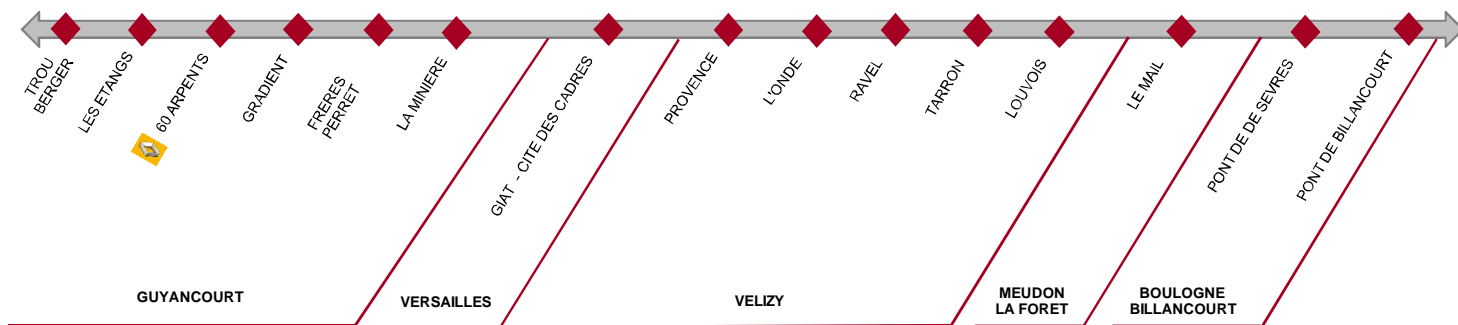

		Légende	A	A	A
		Jours de fonctionnement	LMMeJV	LMMeJV	LMMeJV
BOULOGNE	Pont de Billancourt		06:35	07:05	07:23
	Pont de Sèvres		06:40	07:10	07:28
MEUDON LA FORET	Le Mail		06:50	07:20	07:38
VELIZY	Tarron		06:55	07:25	07:43
	L'Onde		07:00	07:30	07:48
VERSAILLES	Giat Cité des cadres		07:07	07:37	07:55
GUYANCOURT	La Minière		07:10	07:40	07:58
	Technocentre 60 Arpents		07:12	07:42	08:00
	Technocentre Gradient		07:13	07:43	08:01
	Technocentre Les Etangs		07:14	07:44	08:02
	Technocentre Trou Berger		07:16	07:46	08:04

RETOUR SEMAINE

		Légende	A	A	A
		Jours de fonctionnement	LMMeJV	LMMeJV	LMMeJV
GUYANCOURT	Technocentre Trou Berger		16:14	16:44	16:59
	Technocentre 60 Arpents		16:19	16:49	17:04
	Technocentre Gradient		16:20	16:50	17:05
	La Minière		16:22	16:52	17:07
VERSAILLES	Giat Cité des cadres		16:25	16:55	17:10
VELIZY	L'Onde		16:32	17:02	17:17
	Tarron		16:37	17:07	17:22
MEUDON LA FORET	Le Mail		16:42	17:12	17:27
BOULOGNE	Pont de Sèvres		16:49	17:19	17:34
	Pont de Billancourt		16:54	17:24	17:39

PASSE NAVIGO - ZONE 5

ZONE 4

PASSE NAVIGO - ZONE 3

ZONE 2

- ◆ arrêt dans les deux sens
- ▲ arrêt dans un seul sens

Amplitudes et Fréquences:

Premier départ de Boulogne Billancourt : 6h35
Premier départ de Guyancourt : 16h14