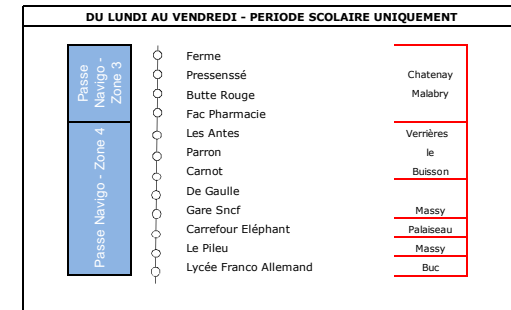

CHATENAY MALABRY	FERME	07:27
	PRESSENSSE	07:29
	BUTTE ROUGE	07:31
	FAC PHARMACIE	07:34
VERRIERES LE-BUISSON	LES ANTES	07:40
	PARRON	07:42
	CARNOT	07:44
MASSY	DE GAULLE	07:49
	ALLENDE	07:52
	GARE SNCF	07:54
PALaiseau	CARREFOUR ELEPHANT	07:57
MASSY	LE PILEU	08:05
BUC	FRANCO-ALLEMAND/LUTHER-KING	08:35

		1	2
BUC	FRANCO-ALLEMAND/LUTHER-KING	13:45	16:35
MASSY	LE PILEU	14:02	16:56
PALaiseau	CARREFOUR ELEPHANT	14:06	17:01
MASSY	GARE SNCF	14:08	17:04
	ALLENDE	14:12	17:08
	DE GAULLE	14:13	17:09
VERRIERES LE - BUISSON	CARNOT	14:18	17:14
	PARRON	14:20	17:16
	LES ANTES	14:21	17:17
CHATENAY MALABRY	FAC PHARMACIE	14:24	17:21
	BUTTE ROUGE	14:26	17:23
	PRESSENSSE	14:27	17:25
	FERME	14:29	17:27

39.37 B ➤ Châtenay Malabry
➤ Verrières le Buisson
➤ Massy
➤ Buc LFA