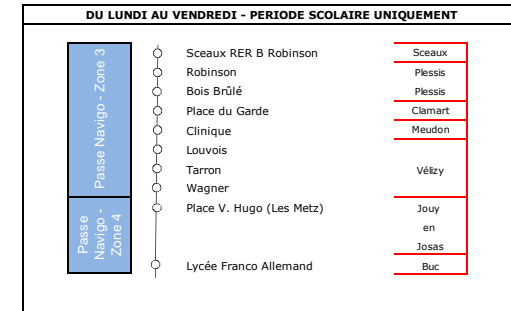

39.37A ▲ SCEAUX
▼ BUC Lycée Franco-Allemand

39.37B ▲ CHATENAY-MALABRY
▼ BUC Lycée Franco-Allemand

Horaires du lundi au vendredi en période scolaire uniquement

Horaires valables à compter du 30 Août 2010

➤ Dessertes du Lycée Franco-Allemand et Collège Martin Luther-King de Buc

37, rue de Dampierre
78472 CHEVREUSE CEDEX
Tél : 01 30 52 45 00
Fax : 01 30 52 48 23
www.RESEAU-SAVAC.fr

SCEAUX	RER B - ROBINSON	07:25
LE PLESSIS ROBINSON	ROBINSON	07:26
	BOIS BRULE	07:30
CLAMART	PLACE DU GARDE	07:40
MEUDON LA FORET	CLINIQUE	07:47
VELIZY	LOUVOIS	07:55
	TARRON	07:57
	WAGNER	08:01
JOUY EN JOSAS	PLACE V. HUGO (LES METZ)	08:15
BUC	FRANCO-ALLEMAND/LUTHER-KING	08:35

		1	2
BUC	FRANCO-ALLEMAND/LUTHER-KING	13:45	16:35
JOUY EN JOSAS	PLACE V. HUGO (LES METZ)	14:00	16:55
VELIZY	WAGNER	14:05	17:00
	TARRON	14:10	17:05
	LOUVOIS	14:12	17:07
MEUDON LA FORET	CLINIQUE	14:15	17:10
CLAMART	PLACE DU GARDE	14:27	17:22
LE PLESSIS ROBINSON	BOIS BRULE	14:32	17:27
	ROBINSON	14:35	17:30
SCEAUX	RER B - ROBINSON	14:37	17:32

39.37 A ➤ Sceaux
➤ Clamart
➤ Meudon la Forêt
➤ Buc LFA